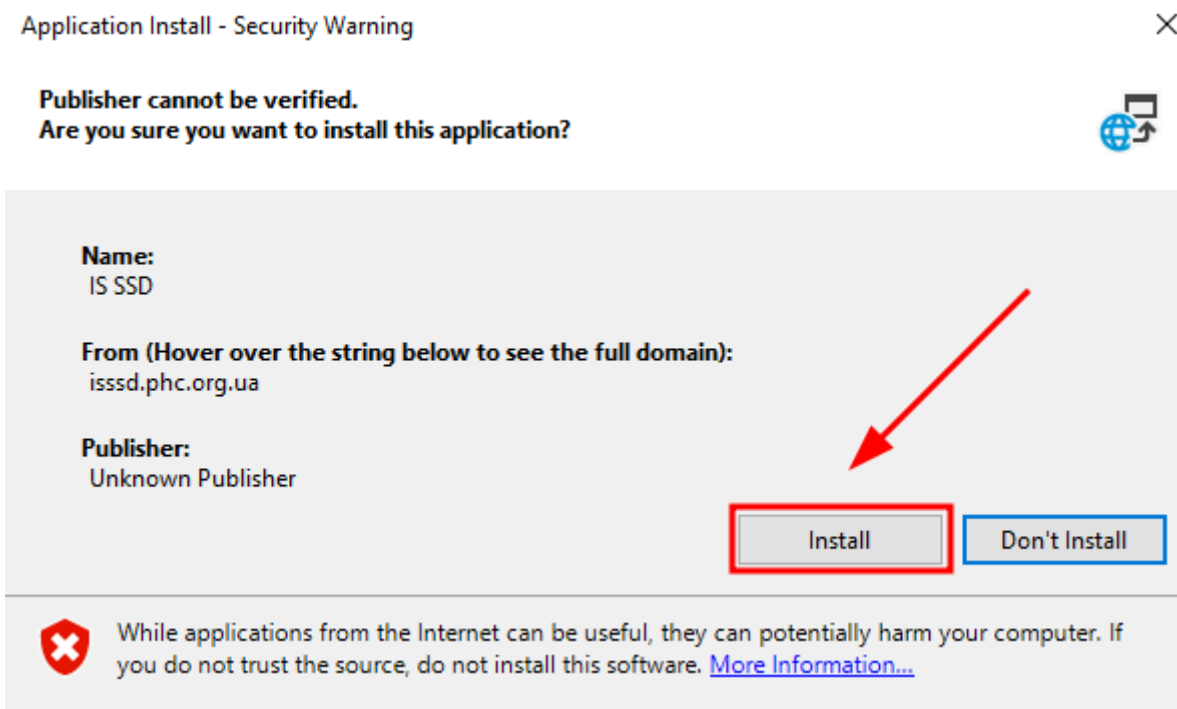

3. Після завантаження фалу "setup.exe" **натисніть** на нього двічі лівою кнопкою миші

4. Натисніть на кнопку "**Докладніше**"

ОС Windows захистила цей ПК

Фільтр SmartScreen для Microsoft Defender запобіг запуску нерозпізнаної програми. Її виконання може становити небезпеку для ПК.

[Докладніше](#)

Не запускати

5. Натисніть на кнопку "**Виконати**"

6. При відображенні наступного вікна в ньому натисніть на кнопку «Install»

7. Очікуйте на завантаження системи

(9%) Installing IS SSD

Installing IS SSD