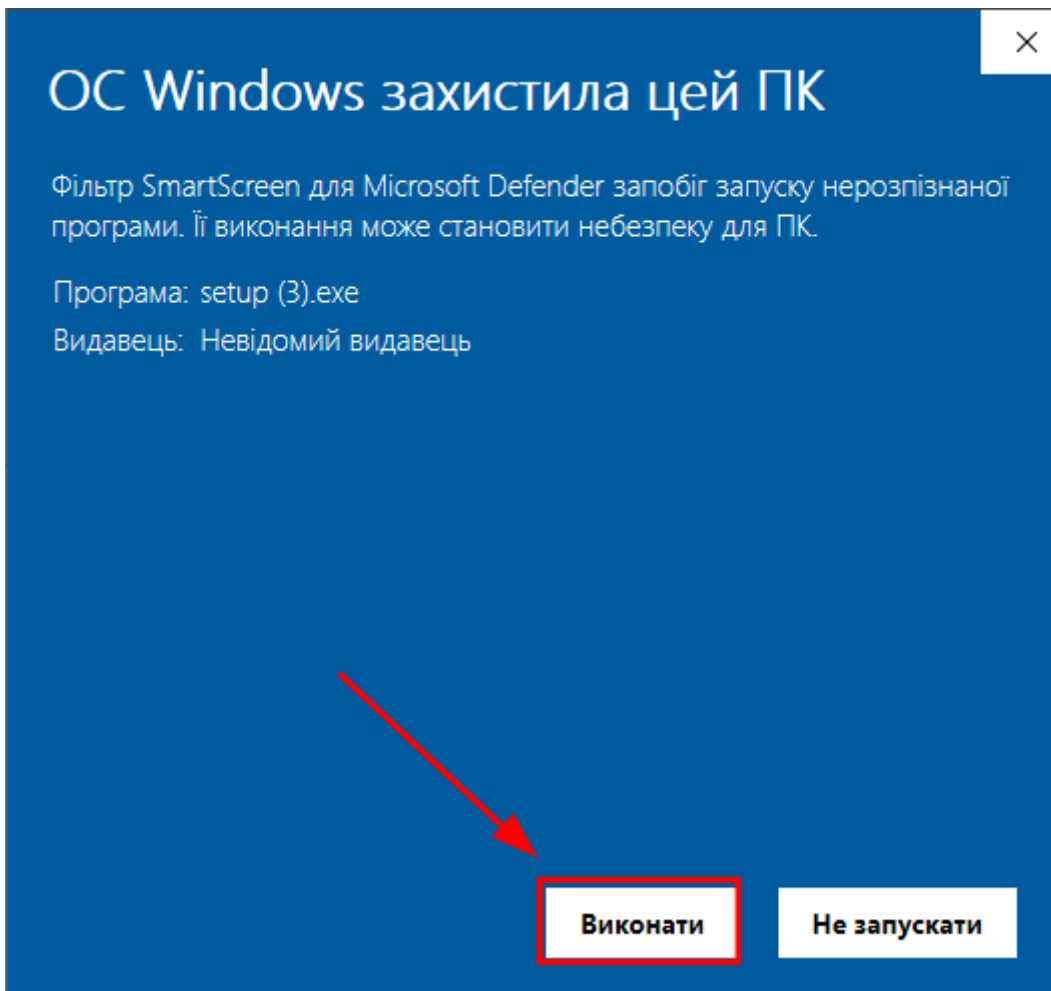

6. При відображенні наступного вікна в ньому натисніть на кнопку «Install»